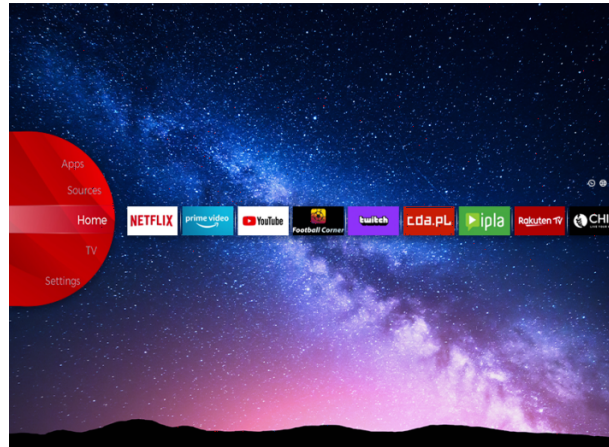

NETFLIX

Bluetooth

YouTube

prime video

WiFi
CERTIFIED

Built in Alexa with Mic

Lërini pajisjet Alexa tël; luajnë muzikë, tël; marrin informacion, lajme, kushtet e motit dhe më shumë me kontrollin zanor përmes mikrofonëve tël; integruar. Integrimi Alexa me televizorët JVC ju ndihmon me detyrat e përdrishtme dhe shijoni më shumë kohën tuaj nël; shtëpi.

JVC Smart portal

Qendra Smart JVC ju lejon të hyni në përmbajtje të ndryshme të internetit me një klikim të thjeshtë në telekomandë. Duke përdorur aplikacione Smart TV, në thelb, ju mund të transmetoni muzikë, video dhe filma në kohë reale nga disa aplikacione. Ju mund të shikoni episodet e humbura të shfaqjeve tuaja të preferuara televizive përmes shërbimit të kapjes; mund të marrësh me qira filmat më të fundit ose të shikosh video në internet.