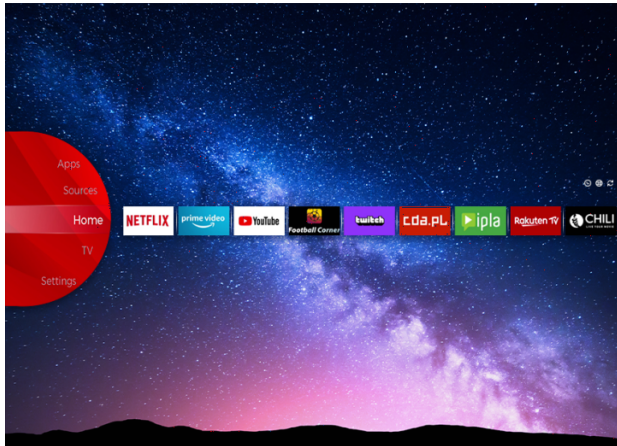

UHD TV'të

LT-50VU6100

- > Ultra HD 4K
- > Smart TV
- > 3 HDMI, 2 USB
- > Dolby Atmos & Dolby Vision HDR
- > MEMC

JVC Smart portal

Qendra Smart JVC ju lejon të hyjni në përmbajtje të ndryshme të internetit me një klikim të thjeshtë në telekomandë. Duke përdorur aplikacione Smart TV, në thelb, ju mund të transmetoni muzikë, video dhe filma në kohë reale nga disa aplikacione. Ju mund të shikoni episodet e humbura të shfaqjeve tuaja të preferuara televizive përmes shërbimit të kapjes; mund të marrësh me qira filmat më të fundit ose të shikosh video në internet.

MEMC

Algoritmi për të kapërcyer turbullimin e lëvizjes dhe efektin e gjykimit në objektet në lëvizje. Teknologjia MEMC zbulon modelet e lëvizjes së objekteve dhe zbaton interpolimin midis pikselave, duke siguruar përvojë video shumë më të qetë.

4K HDR Immersive

Logoja 4K HDR Immersive u siguron konsumatorëve se niveli i cilësisë së imazhit të premtuar nga kjo teknologji do të shprehëndahet dhe riprodhohet në mënyrë efektive në televizorin JVC.