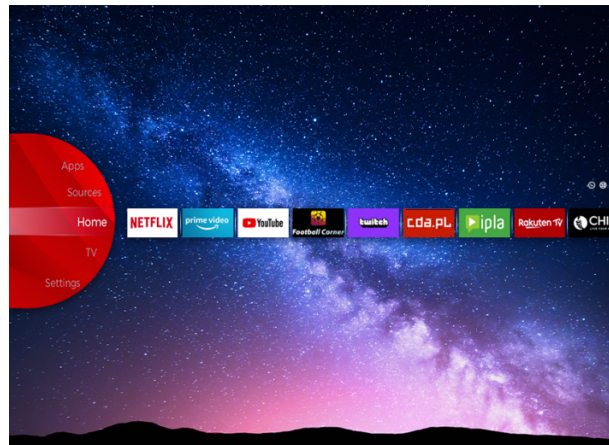

## Vizion Dolby HDR

Revolucion në vizion. Me shkëlqim, kontrast dhe ngjyrë të jashtëzakonshme, televizorët JVC sjellin argëtim në jetë para syve tuaj. Duke shfrytëzuar plotësisht potencialin maksimal të teknologjisë së re të projektimit të kinemasë, Dolby Vision jep rezultatin e një imazhi të rafinuar, të gjallë që do t'ju bëjë të harroni se po shikoni një ekran.

## JVC Smart portal

Qendra Smart JVC ju lejon të hyni në përmbajtje të ndryshme të internetit me një klikim të thjeshtë në telekomandë. Duke përdorur aplikacione Smart TV, në thelb, ju mund të transmetoni muzikë, video dhe filma në kohë reale nga disa aplikacione. Ju mund të shikoni episodet e humbura të shfaqjeve tuaja të preferuara televizive përmes shërbimit të kapjes; mund të marrësh me qira filmat më të fundit ose të shikosh video në internet.