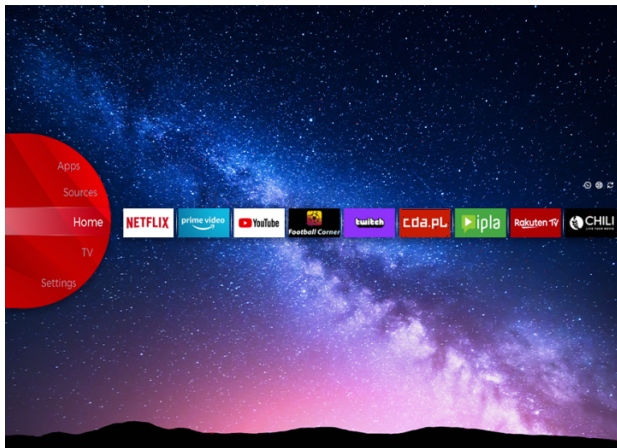

 YouTube

 prime video

 WiFi
CERTIFIED

 HDMI[®]
HIGH DEFINITION MULTIMEDIA INTERFACE

JVC Smart Portal

Tauchen Sie ein in die Zukunft des Home-Entertainments mit unserem hochmodernen Smart-TV. Einfach zu bedienen, mit nur einem Klick können Sie eine Welt endloser Unterhaltungsmöglichkeiten entdecken, vom Streamen Ihrer Lieblingsshows, Filme und Musik bis hin zum Zugriff auf eine Vielzahl von Apps und Inhalten. Der JVC Smart TV verwandelt Ihr Wohnzimmer in einen dynamischen und immersiven Medien-Hub. Finden Sie all diese Unterhaltungsmöglichkeiten an einem Ort im JVC Smart Center.