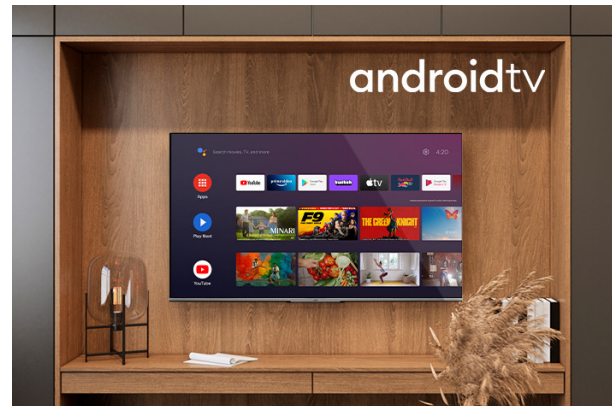

FULL HD/HD Fernseher Android Fernseher

LT-32VAF3300

- > FULL HD (1920X1080)
- > 2 HDMI & 1 USB
- > Android TV
- > HDR10
- > Super Resolution & Micro Dimming

FHD

Dank der Full-HD-Bildschirmauflösung werden Ihre Fernsehsendungen detaillierter als je zuvor dargestellt. Mit einer Bildschirmqualität von 1080p werden Sie keine Details in Ihren Inhalten verpassen, da die Bildklarheit verbessert wurde.

Android TV

Entdecken Sie Tausende von Filmen, Shows, Spielen und erhalten Sie Antworten auf Ihre Fragen auf dem großen Bildschirm mit Android TV

HDR10

High Dynamic Range ermöglicht Videos und Bilder mit wesentlich höherer Helligkeit, Kontrast und besserer Farbgenauigkeit mit Ihrem Lieblingsinhalt.