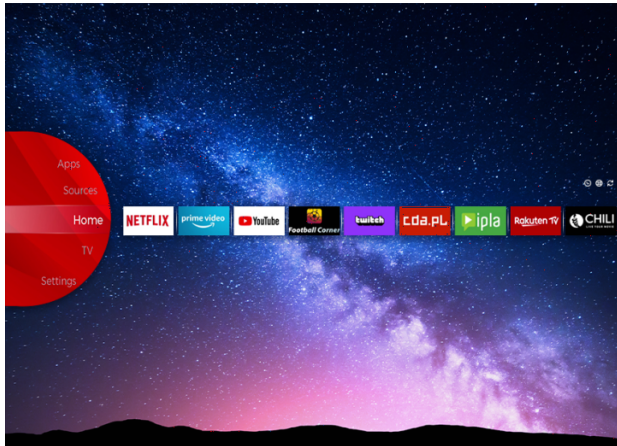

JVC

- UHD Fernseher
LT-58VU3100
- > Ultra HD 4K
 - > Smart TV
 - > 3 HDMI, 1 USB
 - > Dolby Vision HDR
 - > Super Resolution

Super Resolution

NETFLIX

JVC Smart Portal

Tauchen Sie ein in die Zukunft des Home-Entertainments mit unserem hochmodernen Smart-TV. Einfach zu bedienen, mit nur einem Klick können Sie eine Welt endloser Unterhaltungsmöglichkeiten entdecken, vom Streamen Ihrer Lieblingsshows, Filme und Musik bis hin zum Zugriff auf eine Vielzahl von Apps und Inhalten. Der JVC Smart TV verwandelt Ihr Wohnzimmer in einen dynamischen und immersiven Medien-Hub. Finden Sie all diese Unterhaltungsmöglichkeiten an einem Ort im JVC Smart Center.

Mikrodimmen

Tauchen Sie ein in atemberaubende Klarheit, während Micro Dimming dynamisch Helligkeits- und Dunkelheitsstufen über den Bildschirm anpasst, um tiefere Schwarztöne und hellere Weißtöne zu erzeugen. Bereiten Sie sich darauf vor, von einem völlig neuen Maß an Realismus und Bildqualität gefesselt zu werden.

4K HDR Immersive

Willkommen in einer neuen Dimension des Entertainment mit einer Bildqualität, die durch die 4K-HDR Immersive Technologie versprochen und auf JVC-Fernsehern beeindruckend wiedergegeben wird. Machen Sie sich bereit für visuelle Effekte, lebendige Farben und eine beispiellose Klarheit, die Sie in jede Szene transportieren.