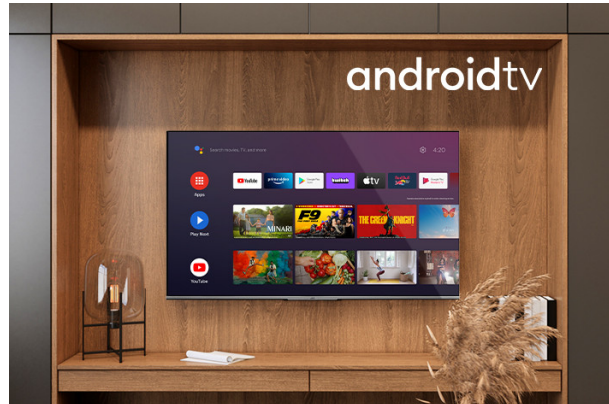

# JVC

UHD Fernseher  
Android Fernseher

LT-50VA3300

- > 4K ULTRA HD (3840X2160)
- > 3 HDMI & 2 USB
- > Android TV
- > Dolby Vision HDR
- > Dolby Atmos

Super Resolution

Micro Dimming

Bluetooth™

DVB-T2/C/S2  
ALLM

### 4K HDR Immersive

Willkommen in einer neuen Dimension des Entertainment mit einer Bildqualität, die durch die 4K-HDR Immersive Technologie versprochen und auf JVC-Fernsehern beeindruckend wiedergegeben wird. Machen Sie sich bereit für visuelle Effekte, lebendige Farben und eine beispiellose Klarheit, die Sie in jede Szene transportieren.