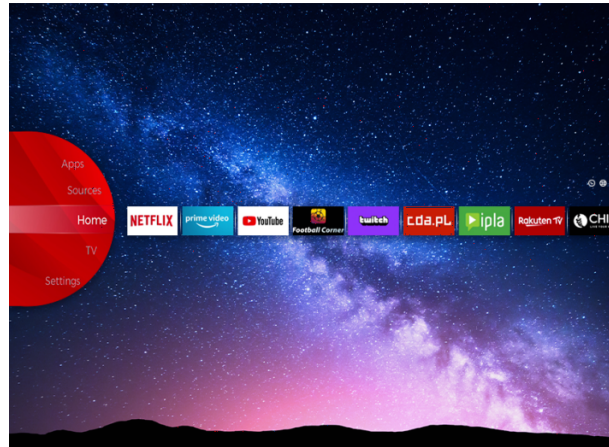

UHD Fernseher

LT-50VU8100

- > Ultra HD 4K
- > Smart TV
- > 3 HDMI, 1 USB
- > Built in Alexa with Mic
- > Dolby Atmos & Dolby Vision HDR

In Alexa mit Mikrophon eingebaut

Lassen Sie die Alexa-Geräte Musik abspielen, Informationen erhalten, Nachrichten, Wetterbedingungen und mehr über die Sprachsteuerung über die eingebauten Mikrofone. Die Integration von Alexa mit JVC-Fernsehern unterstützt Sie bei den täglichen Aufgaben und ermöglicht es Ihnen, Ihre Zeit zu Hause mehr zu genießen.

JVC Smart Portal

Tauchen Sie ein in die Zukunft des Home-Entertainments mit unserem hochmodernen Smart-TV. Einfach zu bedienen, mit nur einem Klick können Sie eine Welt endloser Unterhaltungsmöglichkeiten entdecken, vom Streamen Ihrer Liebesshows, Filme und Musik bis hin zum Zugriff auf eine Vielzahl von Apps und Inhalten. Der JVC Smart TV verwandelt Ihr Wohnzimmer in einen dynamischen und immersiven Medien-Hub. Finden Sie all diese Unterhaltungsmöglichkeiten an einem Ort im JVC Smart Center.