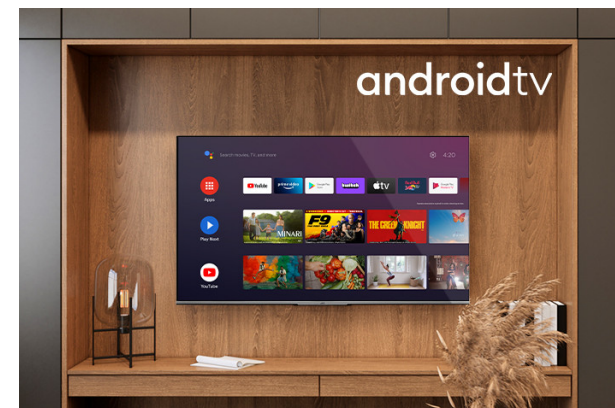

Android Televizija

LT-43VA8000

- > Ultra HD 4K
- > 4 HDMI, 2 USB
- > Android TV
- > Dolby Vision
- > Netflix 4K

Ultra HD (4K)

Uhvatite svaki detalj u svakom uglu ekrana sa oštrijom širokom paletom boja. Osjećajte se kao da živite u šarenom virtualnom svijetu ili ste okruženi slikama poznatih umjetnika u umjetničkoj galeriji putem UHD 4K.

Dolby vizija HDR

Revolucija u viziji. S nevjerovatnom svjetlinom, kontrastom i bojama, JVC televizori oživljavaju zabavu pred vašim očima. Potpuno iskorištavajući maksimalni potencijal nove tehnologije kinoprojeksije, Dolby Vision daje rezultat profinjene, živopisne slike zbog koje ćete zaboraviti da gledate u ekran.