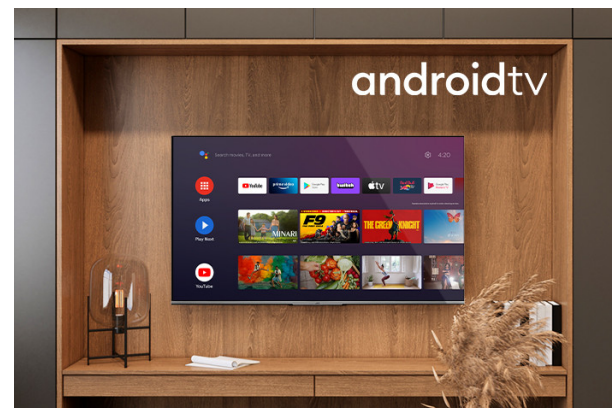

Android Televizija QLED

LT-43VAQ8100

- > Ultra HD 4K
- > QLED
- > Android TV
- > 3 HDMI, 2 USB
- > Super Resolution

4K HDR Immersive

4K HDR Immersive Logo pruža sigurnost potrošačima da će nivo kvalitete slike koji obećava ova tehnologija biti učinkovito isporučen i reproduciran na JVC televizorima.

QLED

Dizajnirani da podrže preko 90% DC1-P3 raspona boja, Android televizori Quantum Dot pružaju zapanjujuće nivoe boje i preciznosti slike.

Android TV

Istražite hiljade filmova, emisija, igara i dobijte odgovore na svoja pitanja na velikom ekranu uz Android TV