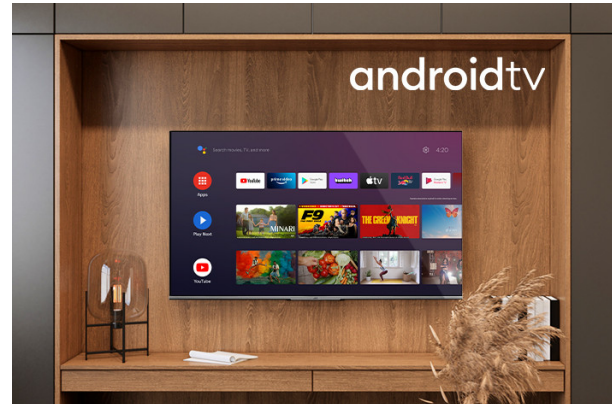

Android Televizija

LT-50VA6100

- > Ultra HD 4K
- > Android TV
- > 4 HDMI, 2 USB
- > Super Resolution
- > Dolby Vision HDR

4K HDR Immersive

4K HDR Immersive Logo pruža sigurnost potrošačima da će nivo kvalitete slike koji obećava ova tehnologija biti učinkovito isporučen i reproduciran na JVC televizorima.

Android TV

Istražite hiljade filmova, emisija, igara i dobijte odgovore na svoja pitanja na velikom ekranu uz Android TV

Dolby vizija HDR

Revolucija u viziji. S nevjerojatnom svjetlinom, kontrastom i bojama, JVC televizori oživljavaju zabavu pred vašim očima. Potpuno iskorištavajući maksimalni potencijal nove tehnologije kinoprojeksijske, Dolby Vision daje rezultat profinjene, živopisne slike zbog koje ćete zaboraviti da gledate u ekran.

Ekran

Veličina ekrana	50"
Rezolucija	3840x2160
Vrsta panela	DLED
Svjetlost	350

Glavne karakteristike

Smart TV	Da
Vrsta procesora	QUAD CORE
TV-DVD kombinacija	Ne
100Hz	Ne

Video

HDR	Da
Dolby vizija HDR	Da
UHD brojač	Da
Način prikaza slike	Dynamic, Game,Sports, Cinema, Natural, User
Hibridna zapisna gama (HLG)	Da
Wide Color Gamut	Ne
MEMC	Ne
Super Resolution	Da
Micro Dimming	Da