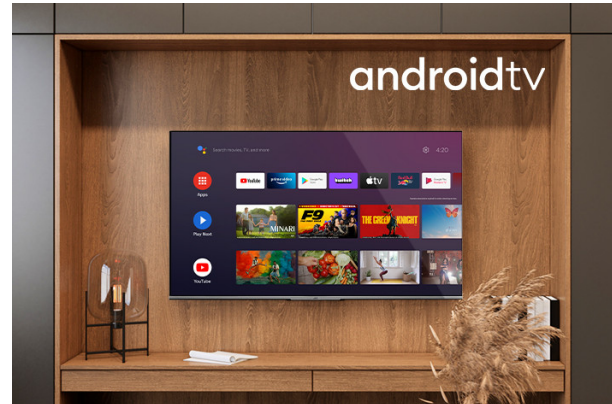

Android Televizija

LT-50VA7100

- > Ultra HD 4K
- > Android TV
- > 4 HDMI, 2 USB
- > Super Resolution
- > Dolby Vision HDR

4K HDR Immersive

4K HDR Immersive Logo pruža sigurnost potrošačima da će nivo kvalitete slike koji obećava ova tehnologija biti učinkovito isporučen i reproduciran na JVC televizorima.

Android TV

Istražite hiljade filmova, emisija, igara i dobijte odgovore na svoja pitanja na velikom ekranu uz Android TV

Dolby vizija HDR

Revolucija u viziji. S nevjerojatnom svjetlinom, kontrastom i bojama, JVC televizori oživljavaju zabavu pred vašim očima. Potpuno iskorištavajući maksimalni potencijal nove tehnologije kinoprojeksijske, Dolby Vision daje rezultat profinjene, živopisne slike zbog koje ćete zaboraviti da gledate u ekran.

Ekran

Veličina ekrana	50"
Rezolucija	3840x2160
Vrsta panela	DLED
Svjetlost	350

Glavne karakteristike

Smart TV	Da
Vrsta procesora	QUAD CORE
TV-DVD kombinacija	Ne
100Hz	Ne

Video

HDR	Da
Dolby vizija HDR	Da
UHD brojač	Da
Način prikaza slike	Dynamic, Game,Sports, Cinema, Natural, User
Hibridna zapisna gama (HLG)	Da
Wide Color Gamut	Ne
MEMC	Ne
Super Resolution	Da
Micro Dimming	Da