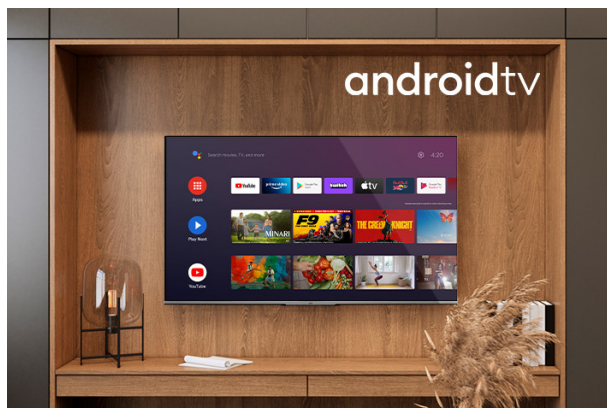

Android Televizija

LT-55VA7100

- > Ultra HD 4K
- > Android TV
- > 4 HDMI, 2 USB
- > Super Resolution
- > Dolby Vision HDR

4K HDR Immersive

4K HDR Immersive Logo pruža sigurnost potrošačima da će nivo kvalitete slike koji obećava ova tehnologija biti učinkovito isporučen i reproduciran na JVC televizorima.

Android TV

Istražite hiljade filmova, emisija, igara i dobijte odgovore na svoja pitanja na velikom ekranu uz Android TV

Dolby vizija HDR

Revolucija u viziji. S nevjerojatnom svjetlinom, kontrastom i bojama, JVC televizori oživljavaju zabavu pred vašim očima. Potpuno iskorištavajući maksimalni potencijal nove tehnologije kinoprojeksijske, Dolby Vision daje rezultat profinjene, živopisne slike zbog koje ćete zaboraviti da gledate u ekran.

Ekran

Veličina ekrana	55"
Rezolucija	3840x2160
Vrsta panela	DLED
Svjetlost	350

Glavne karakteristike

Smart TV	Da
Vrsta procesora	QUAD CORE
TV-DVD kombinacija	Ne
100Hz	Ne

Video

HDR	Da
Dolby vizija HDR	Da
UHD brojač	Da
Način prikaza slike	Dynamic, Game,Sports, Cinema, Natural, User
Hibridna zapisna gama (HLG)	Da
Wide Color Gamut	Ne
MEMC	Ne
Super Resolution	Da
Micro Dimming	Da