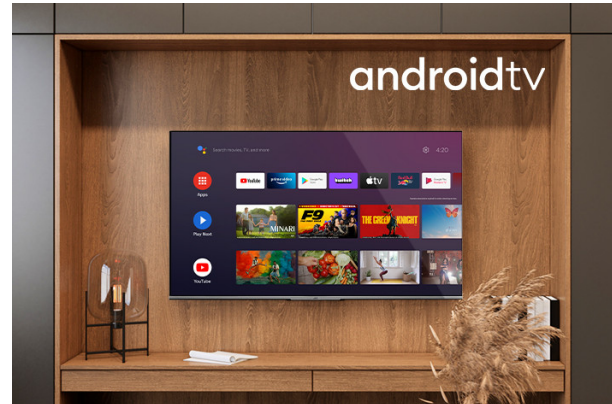

Android Televizija

LT-65VA6100

- > Ultra HD 4K
- > Android TV
- > 4 HDMI, 2 USB
- > Super Resolution
- > Dolby Vision HDR

4K HDR Immersive

4K HDR Immersive Logo pruža sigurnost potrošačima da će nivo kvalitete slike koji obećava ova tehnologija biti učinkovito isporučen i reproduciran na JVC televizorima.

Android TV

Istražite hiljade filmova, emisija, igara i dobijte odgovore na svoja pitanja na velikom ekranu uz Android TV

Dolby vizija HDR

Revolucija u viziji. S nevjerojatnom svjetlinom, kontrastom i bojama, JVC televizori oživljavaju zabavu pred vašim očima. Potpuno iskorištavajući maksimalni potencijal nove tehnologije kinoprojeksijske, Dolby Vision daje rezultat profinjene, živopisne slike zbog koje ćete zaboraviti da gledate u ekran.

Ekran

Veličina ekrana	65"
Rezolucija	3840x2160
Vrsta panela	DLED
Svjetlost	350

Glavne karakteristike

Smart TV	Da
Vrsta procesora	QUAD CORE
TV-DVD kombinacija	Ne
100Hz	Ne

Video

HDR	Da
Dolby vizija HDR	Da
UHD brojač	Da
Način prikaza slike	Dynamic, Game,Sports, Cinema, Natural, User
Hibridna zapisna gama (HLG)	Da
Wide Color Gamut	Ne
MEMC	Ne
Super Resolution	Da
Micro Dimming	Da