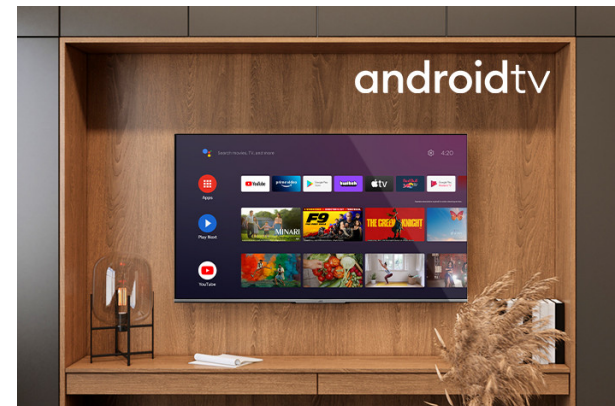

Android Televizija QLED

LT-65VAQ8100

- > Ultra HD 4K
- > QLED
- > Android TV
- > 3 HDMI, 2 USB
- > Super Resolution

4K HDR Immersive

4K HDR Immersive Logo pruža sigurnost potrošačima da će nivo kvalitete slike koji obećava ova tehnologija biti učinkovito isporučen i reproduciran na JVC televizorima.

QLED

Dizajnirani da podrže preko 90% DC1-P3 raspona boja, Android televizori Quantum Dot pružaju zapanjujuće nivoe boje i preciznosti slike.

Android TV

Istražite hiljade filmova, emisija, igara i dobijte odgovore na svoja pitanja na velikom ekranu uz Android TV

Ekran

Veličina ekrana	65"
Rezolucija	3840x2160
Vrsta panela	DLED
Svjetlost	350
QLED	Da

Glavne karakteristike

Smart TV	Da
Vrsta procesora	QUAD CORE
TV-DVD kombinacija	Ne
100Hz	Ne

Video

HDR	Da
Dolby vizija HDR	Da
UHD brojač	Da
Način prikaza slike	Dynamic, Game,Sports, Cinema, Natural, User
Hibridna zapisna gama (HLG)	Da
Wide Color Gamut	QLED
MEMC	Ne
Super Resolution	Da
Micro Dimming	Da