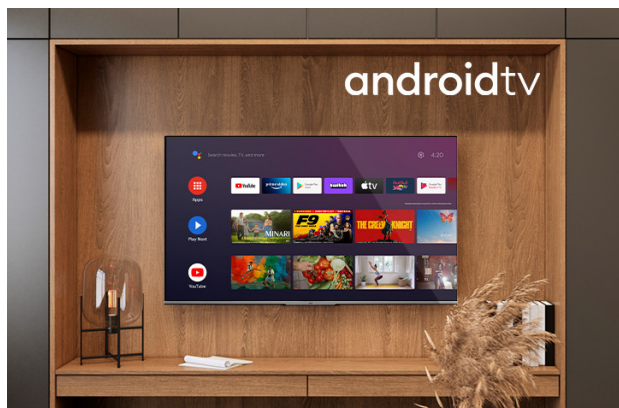

Android Televizija

LT-39VAH3000

- > HD Ready
- > Android TV
- > 3 HDMI, 2USB
- > HDR10
- > Super Resolution

Android TV

Istražite hiljade filmova, emisija, igara i dobijte odgovore na svoja pitanja na velikom ekranu uz Android TV

Dolby Audio

Poboljšava audio iskustvo za reprodukciju zvučnika. Dolby Audio Processing (DAP) je skup tehnologija naknadne obrade osmišljenih da poboljšaju reprodukciju zvuka na televizoru pomoću zvučnika za televizor.