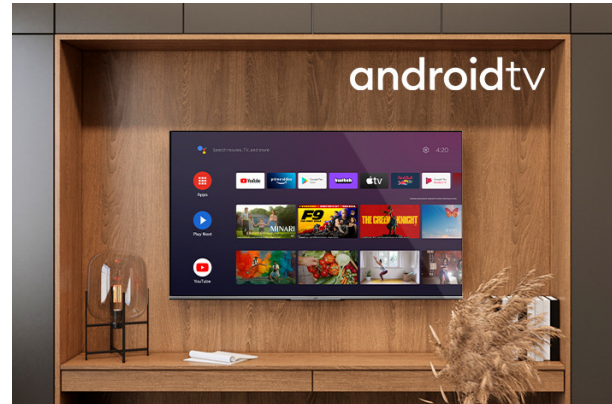

Android Televizija

LT-43VA7100

- > Ultra HD 4K
- > Android TV
- > 4 HDMI, 2 USB
- > Super Resolution
- > Dolby Vision HDR

4K HDR Immersive

4K HDR Immersive Logo pruža sigurnost potrošačima da će nivo kvalitete slike koji obećava ova tehnologija biti učinkovito isporučen i reproduciran na JVC televizorima.

Android TV

Istražite hiljade filmova, emisija, igara i dobijte odgovore na svoja pitanja na velikom ekranu uz Android TV

Dolby vizija HDR

Revolucija u viziji. S nevjerovatnom svjetlinom, kontrastom i bojama, JVC televizori oživljavaju zabavu pred vašim očima. Potpuno iskorištavajući maksimalni potencijal nove tehnologije kinoprojeksijske, Dolby Vision daje rezultat profinjene, živopisne slike zbog koje ćete zaboraviti da gledate u ekran.