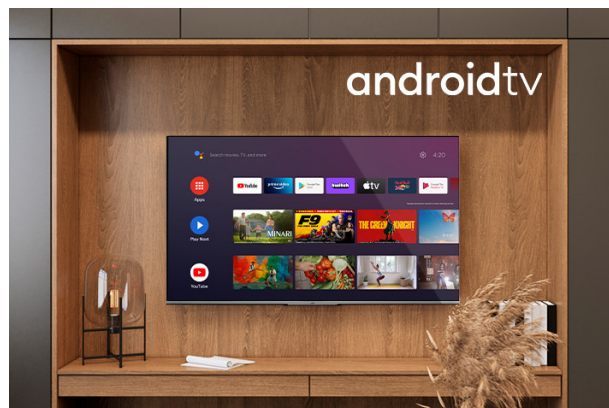

Android Televizija QLED

LT-50VAQ6100

- > Ultra HD 4K
- > QLED
- > Android TV
- > 3 HDMI, 2 USB
- > Super Resolution

Micro Dimming

Algoritam za bolji kontrast i živopisnu kvalitetu slike. Ovo je omogućeno dubinskom analizom svakog piksela, ostvarivanjem tamnih i svijetlih regija i primjenom zasebnog pozadinskog osvjetljenja.

Android TV

Istražite hiljade filmova, emisija, igara i dobijte odgovore na svoja pitanja na velikom ekranu uz Android TV

4K HDR Immersive

4K HDR Immersive Logo pruža sigurnost potrošačima da će nivo kvalitete slike koji obećava ova tehnologija biti učinkovito isporučen i reproduciran na JVC televizorima.

Ekran

Veličina ekrana	50"
Rezolucija	3840x2160
Vrsta panela	DLED
Svjetlost	250
Širok spektar boja	QLED
QLED	Da

Glavne karakteristike

Smart TV	Da
Vrsta procesora	QUAD CORE
TV-DVD kombinacija	Ne
100Hz	Ne

Video