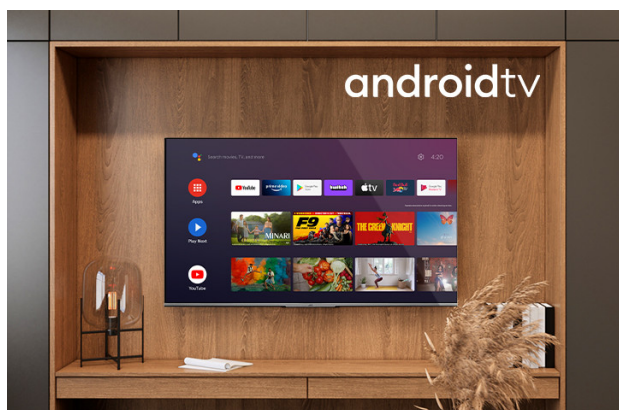

## Android Televizija QLED

LT-50VAQ7100

- > Ultra HD 4K
- > QLED
- > Android TV
- > 3 HDMI, 2 USB
- > Super Resolution

## QLED

Dizajnirani da podrže preko 90% DC1-P3 raspona boja, Android televizori Quantum Dot pružaju zapanjujuće nivoe boje i preciznosti slike.