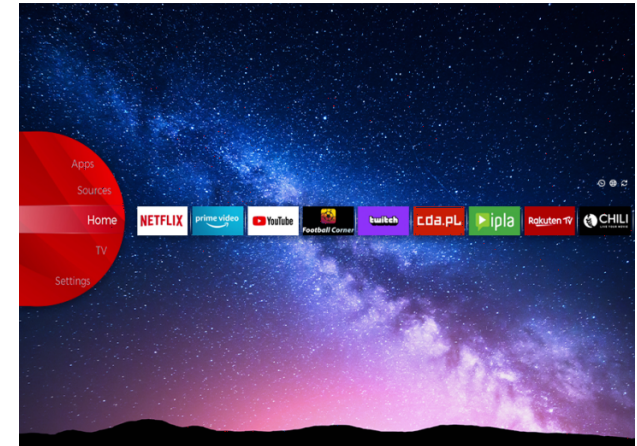

JVC

Elite UHD Televizija

LT-65VU8900

- > Ultra HD 4K
- > 4 HDMI, 2 USB
- > Smart TV
- > Dolby Vision
- > MEMC

Bluetooth™

NETFLIX

YouTube

Super Resolution

Micro Dimming

Ultra HD (4K)

Uhvatite svaki detalj u svakom uglu ekrana sa oštrijom širokom paletom boja. Osjećajte se kao da živite u šarenom virtualnom svijetu ili ste okruženi slikama poznatih umjetnika u umjetničkoj galeriji putem UHD 4K.

Dolby vizija HDR

Revolucija u viziji. S nevjerovatnom svjetlinom, kontrastom i bojama, JVC televizori oživljavaju zabavu pred vašim očima. Potpuno iskorištavajući maksimalni potencijal nove tehnologije kinoprojeksijske, Dolby Vision daje rezultat profinjene, živopisne slike zbog koje ćete zaboraviti da gledate u ekran.

JVC Smart Portal

JVC Smart Center omogućuje vam pristup raznim internetskim sadržajima jednostavnim klikom na daljinski upravljač. Korištenjem Smart TV aplikacija u osnovi možete strujati muziku, video zapise i filmove u stvarnom vremenu iz nekoliko aplikacija. Propuštene epizode omiljenih TV emisija možete gledati putem usluge nadoknade; možete iznajmiti najnovije filmove ili gledati video zapise na internetu.