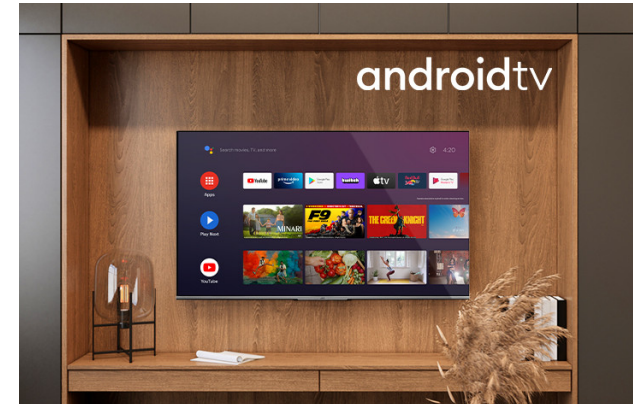

JVC

Elite UHD Televizija

LT-55VA8900

- > Ultra HD 4K
- > 4 HDMI, 2 USB
- > Android TV
- > Dolby Vision
- > Netflix 4K

Ultra HD (4K)

Uhvatite svaki detalj u svakom uglu ekrana sa oštrijom širokom paletom boja. Osjećajte se kao da živite u šarenom virtualnom svijetu ili ste okruženi slikama poznatih umjetnika u umjetničkoj galeriji putem UHD 4K.

Dolby vizija HDR

Revolucija u viziji. S nevjerovatnom svjetlinom, kontrastom i bojama, JVC televizori oživljavaju zabavu pred vašim očima. Potpuno iskorištavajući maksimalni potencijal nove tehnologije kinoprojeksijske, Dolby Vision daje rezultat profinjene, živopisne slike zbog koje ćete zaboraviti da gledate u ekran.