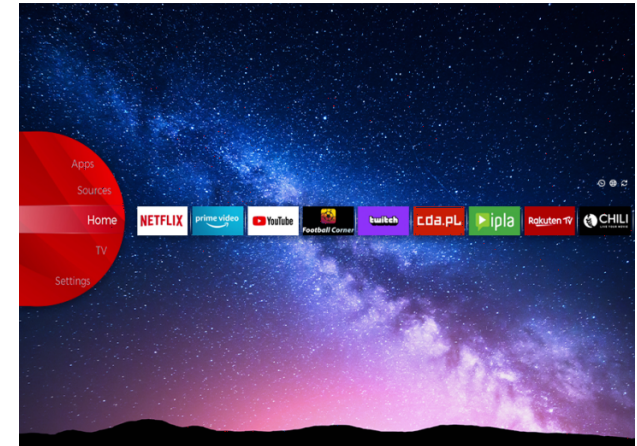

## Elite UHD Televizija

LT-58VU8000

- > 4K Ultra HD
- > Dolby Atmos & Dolby Vision HDR
- > Smart TV
- > 2 USB & 4K Ultra HD

Bluetooth™

**NETFLIX**

YouTube

Super Resolution

Micro Dimming

## Ultra HD (4K)

Uhvatite svaki detalj u svakom uglu ekrana sa oštrijom širokom paletom boja. Osjećajte se kao da živite u šarenom virtualnom svijetu ili ste okruženi slikama poznatih umjetnika u umjetničkoj galeriji putem UHD 4K.

## Dolby vizija HDR

Revolucija u viziji. S nevjerovatnom svjetlinom, kontrastom i bojama, JVC televizori oživljavaju zabavu pred vašim očima. Potpuno iskorištavajući maksimalni potencijal nove tehnologije kinoprojeksijske, Dolby Vision daje rezultat profinjene, živopisne slike zbog koje ćete zaboraviti da gledate u ekran.