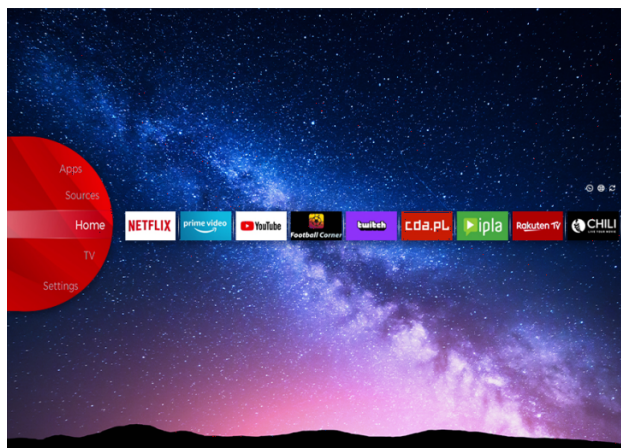

JVC Smart Portal

JVC Smart Center omogućuje vam pristup raznim internetskim sadržajima jednostavnim klikom na daljinski upravljač. Korištenjem Smart TV aplikacija u osnovi možete strujati muziku, video zapise i filmove u stvarnom vremenu iz nekoliko aplikacija. Propuštene epizode omiljenih TV emisija možete gledati putem usluge nadoknade; možete iznajmiti najnovije filmove ili gledati video zapise na internetu.

Dolby Audio

Poboljšava audio iskustvo za reprodukciju zvučnika. Dolby Audio Processing (DAP) je skup tehnologija naknadne obrade osmišljenih da poboljšaju reprodukciju zvuka na televizoru pomoću zvučnika za televizor.