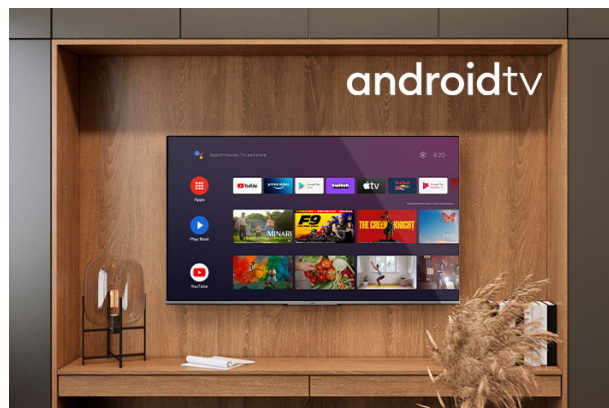

FULL HD/HD Televizija

LT-32VAF5000

- > FULL HD
- > Android TV
- > 3 HDMI, 2 USB
- > Super Resolution
- > HDR10

FHD

Zahvaljujući FHD rezoluciji ekrana, vaš televizor prikazuje slike detaljnije nego ikad. Uz kvalitetu zaslona 1080p, nećete propustiti nijedan detalj u svom sadržaju s poboljšanom jasnoćom slike.

Ekran

Veličina ekrana	32"
Rezolucija	1920x1080
Vrsta panela	DLED
Svjetlost	250
Širok spektar boja	Ne

Glavne karakteristike

Smart TV	Da
Vrsta procesora	QUAD CORE
TV-DVD kombinacija	Ne
100Hz	Ne

Video

HDR	Da
Dolby vizija HDR	Ne
UHD brojač	Ne
Način prikaza slike	Dynamic, Game,Sports, Cinema, Natural, User
Hibridna zapisna gama (HLG)	Da
Wide Color Gamut	Ne
MEMC	Ne
Super Resolution	Da
Micro Dimming	Ne