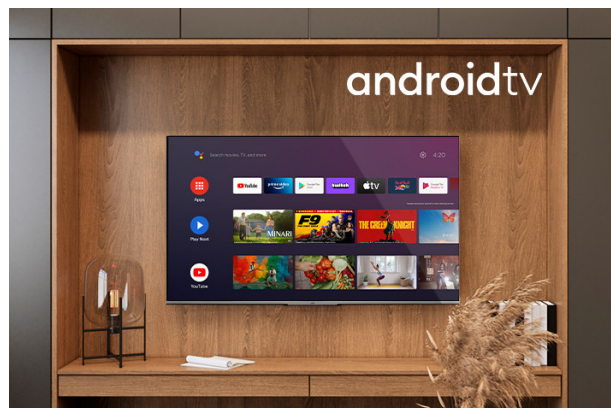

FULL HD/HD Televizija

LT-42VAF3000

- > FULL HD
- > Android TV
- > 3 HDMI, 2 USB
- > Super Resolution
- > HDR10

FHD

Zahvaljujući FHD rezoluciji ekrana, vaš televizor prikazuje slike detaljnije nego ikad. Uz kvalitetu zaslona 1080p, nećete propustiti nijedan detalj u svom sadržaju s poboljšanom jasnoćom slike.