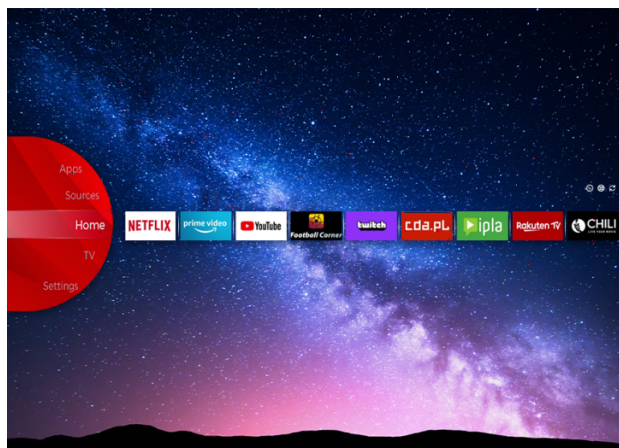

# JVC

---

FULL HD/HD Televizija

LT-43VF5900

- > FULL HD
- > 3 HDMI, 2 USB
- > Smart TV
- > Netflix
- > Dolby Audio

Bluetooth™

USB CLONING

**NETFLIX**

## JVC Smart Portal

JVC Smart Center omogućuje vam pristup raznim internetskim sadržajima jednostavnim klikom na daljinski upravljač. Korištenjem Smart TV aplikacija u osnovi možete strujati muziku, video zapise i filmove u stvarnom vremenu iz nekoliko aplikacija. Propuštene epizode omiljenih TV emisija možete gledati putem usluge nadoknade; možete iznajmiti najnovije filmove ili gledati video zapise na internetu.