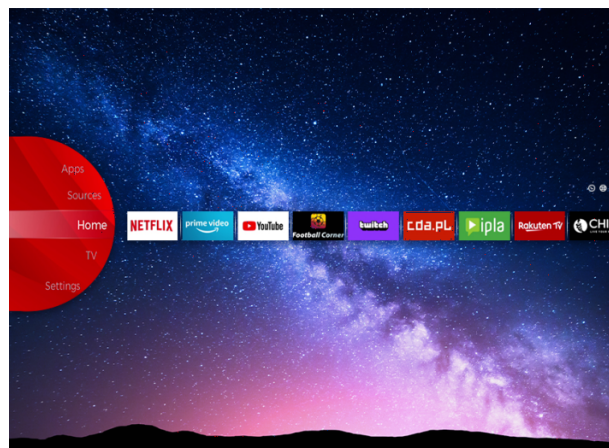

JVC

UHD Televizija

LT-43VU3900

- > Ultra HD 4K
- > 2 HDMI, 1 USB
- > Smart TV
- > Netflix 4K

NETFLIX

Ultra HD (4K)

Uхватite svaki detalj u svakom uglu ekrana sa oštrijom širokom paletom boja. Osjećajte se kao da živite u šarenom virtualnom svijetu ili ste okruženi slikama poznatih umjetnika u umjetničkoj galeriji putem UHD 4K.

JVC Smart Portal

JVC Smart Center omogućuje vam pristup raznim internetskim sadržajima jednostavnim klikom na daljinski upravljač. Korištenjem Smart TV aplikacija u osnovi možete strujati muziku, video zapise i filmove u stvarnom vremenu iz nekoliko aplikacija. Propuštene epizode omiljenih TV emisija možete gledati putem usluge nadoknade; možete iznajmiti najnovije filmove ili gledati video zapise na internetu.

Dolby Audio

Poboljšava audio iskustvo za reprodukciju zvučnika. Dolby Audio Processing (DAP) je skup tehnologija naknadne obrade osmišljenih da poboljšaju reprodukciju zvuka na televizoru pomoću zvučnika za televizor.