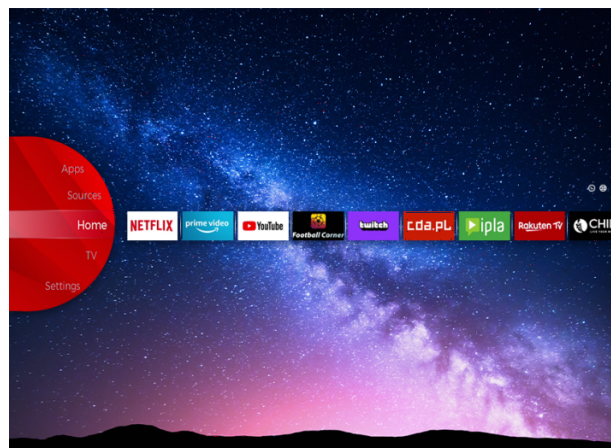

JVC

UHD Televizija

LT-43VU3905

- > Ultra HD 4K
- > 2 HDMI, 1 USB
- > Smart TV
- > Netflix 4K
- > Dolby Audio

NETFLIX

Ultra HD (4K)

Uхватite svaki detalj u svakom uglu ekrana sa oštrijom širokom paletom boja. Osjećajte se kao da živite u šarenom virtualnom svijetu ili ste okruženi slikama poznatih umjetnika u umjetničkoj galeriji putem UHD 4K.

JVC Smart Portal

JVC Smart Center omogućuje vam pristup raznim internetskim sadržajima jednostavnim klikom na daljinski upravljač. Korištenjem Smart TV aplikacija u osnovi možete strujati muziku, video zapise i filmove u stvarnom vremenu iz nekoliko aplikacija. Propuštene epizode omiljenih TV emisija možete gledati putem usluge nadoknade; možete iznajmiti najnovije filmove ili gledati video zapise na internetu.

Dolby Audio

Poboljšava audio iskustvo za reprodukciju zvučnika. Dolby Audio Processing (DAP) je skup tehnologija naknadne obrade osmišljenih da poboljšaju reprodukciju zvuka na televizoru pomoću zvučnika za televizor.