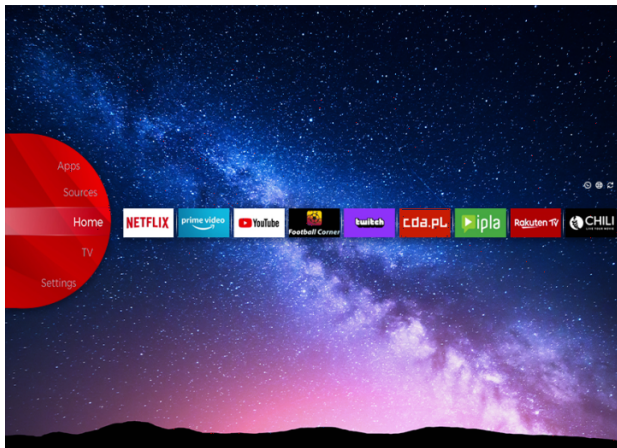

## UHD Televizija

LT-43VU6100

- > Ultra HD 4K
- > Smart TV
- > 3 HDMI, 2 USB
- > Dolby Atmos & Dolby Vision HDR
- > MEMC

Super Resolution

Micro Dimming

DTS X

NETFLIX

## JVC Smart Portal

JVC Smart Center omogućuje vam pristup raznim internetskim sadržajima jednostavnim klikom na daljinski upravljač. Korištenjem Smart TV aplikacija u osnovi možete strujati muziku, video zapise i filmove u stvarnom vremenu iz nekoliko aplikacija. Propuštene epizode omiljenih TV emisija možete gledati putem usluge nadoknade; možete iznajmiti najnovije filmove ili gledati video zapise na internetu.