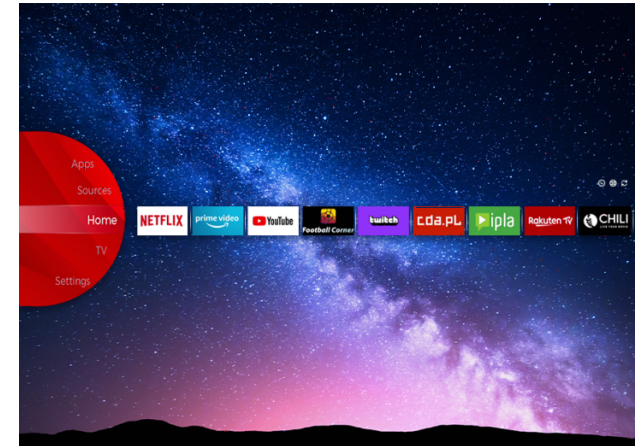

Micro Dimming

Ultra HD (4K)

Uhvatite svaki detalj u svakom uglu ekrana sa oštrijom širokom paletom boja. Osjećajte se kao da živite u šarenom virtualnom svijetu ili ste okruženi slikama poznatih umjetnika u umjetničkoj galeriji putem UHD 4K.

Dolby vizija HDR

Revolucija u viziji. S nevjerovatnom svjetlinom, kontrastom i bojama, JVC televizori oživljavaju zabavu pred vašim očima. Potpuno iskorištavajući maksimalni potencijal nove tehnologije kinoprojeksijske, Dolby Vision daje rezultat profinjene, živopisne slike zbog koje ćete zaboraviti da gledate u ekran.

JVC Smart Portal

JVC Smart Center omogućuje vam pristup raznim internetskim sadržajima jednostavnim klikom na daljinski upravljač. Korištenjem Smart TV aplikacija u osnovi možete strujati muziku, video zapise i filmove u stvarnom vremenu iz nekoliko aplikacija. Propuštene epizode omiljenih TV emisija možete gledati putem usluge nadoknade; možete iznajmiti najnovije filmove ili gledati video zapise na internetu.