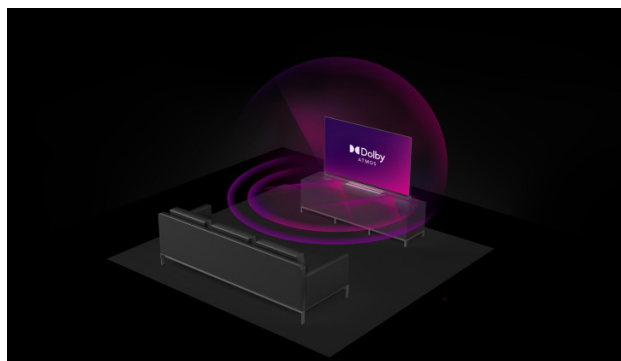

## UHD Televizija

LT-43VUL3100

- > Ultra HD 4K
- > Smart TV
- > 3 HDMI, 1 USB
- > Dolby Vision HDR
- > Super Resolution

### Dolby Atmos

Потребителят може да изпита Dolby Atmos в киното и да получи същото това преживяване на Dolby Atmos в дома като никое друго звуково решение.

### 4K HDR Immersive

4K HDR Immersive Logo pruža sigurnost potrošačima da će nivo kvalitete slike koji obećava ova tehnologija biti učinkovito isporučen i reproduciran na JVC televizorima.