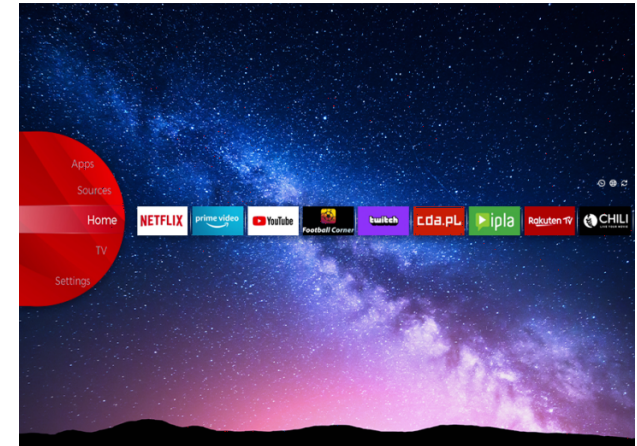

Micro Dimming

Ultra HD (4K)

Uhvatite svaki detalj u svakom uglu ekrana sa oštrijom širokom paletom boja. Osjećajte se kao da živite u šarenom virtualnom svijetu ili ste okruženi slikama poznatih umjetnika u umjetničkoj galeriji putem UHD 4K.

Dolby vizija HDR

Revolucija u viziji. S nevjerojatnom svjetlinom, kontrastom i bojama, JVC televizori oživljavaju zabavu pred vašim očima. Potpuno iskorištavajući maksimalni potencijal nove tehnologije kinoprojeksijske, Dolby Vision daje rezultat profinjene, živopisne slike zbog koje ćete zaboraviti da gledate u ekran.

JVC Smart Portal

JVC Smart Center omogućuje vam pristup raznim internetskim sadržajima jednostavnim klikom na daljinski upravljač. Korištenjem Smart TV aplikacija u osnovi možete strujati muziku, video zapise i filmove u stvarnom vremenu iz nekoliko aplikacija. Propuštene epizode omiljenih TV emisija možete gledati putem usluge nadoknade; možete iznajmiti najnovije filmove ili gledati video zapise na internetu.