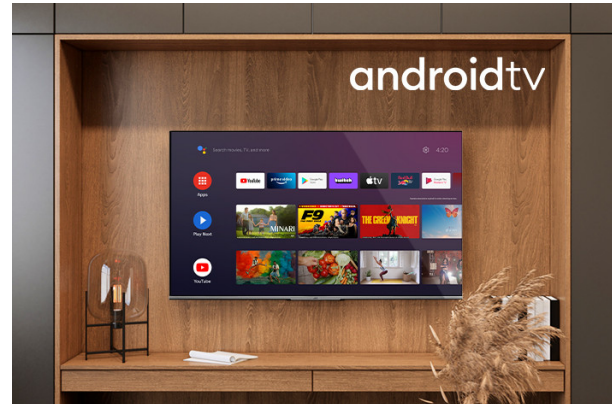

### LT-50VA3000

- > Ultra HD 4K
- > 4 HDMI, 2 USB
- > Android TV
- > Dolby Vision HDR
- > Super Resolution

## 4K HDR Immersive

4K HDR Immersive Logo pruža sigurnost potrošačima da će nivo kvalitete slike koji obećava ova tehnologija biti učinkovito isporučen i reproduciran na JVC televizorima.