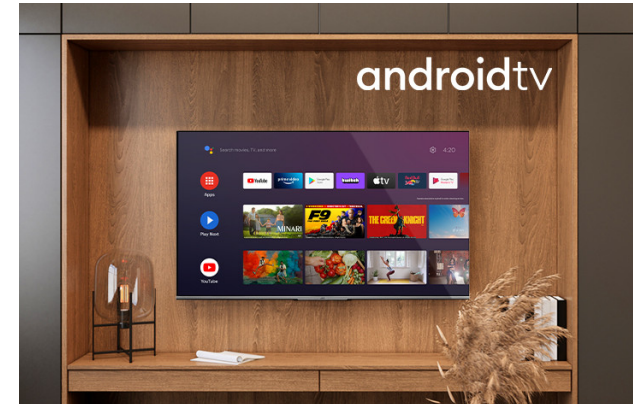

JVC

UHD Televizija

LT-50VA6900

- > Ultra HD 4K
- > 4 HDMI, 2 USB
- > Android TV
- > Dolby Vision
- > Netflix 4K

Ultra HD (4K)

Uhvatite svaki detalj u svakom uglu ekrana sa oštrijom širokom paletom boja. Osjećajte se kao da živite u šarenom virtualnom svijetu ili ste okruženi slikama poznatih umjetnika u umjetničkoj galeriji putem UHD 4K.

Dolby vizija HDR

Revolucija u viziji. S nevjerovatnom svjetlinom, kontrastom i bojama, JVC televizori oživljavaju zabavu pred vašim očima. Potpuno iskorištavajući maksimalni potencijal nove tehnologije kinoprojeksijske, Dolby Vision daje rezultat profinjene, živopisne slike zbog koje ćete zaboraviti da gledate u ekran.