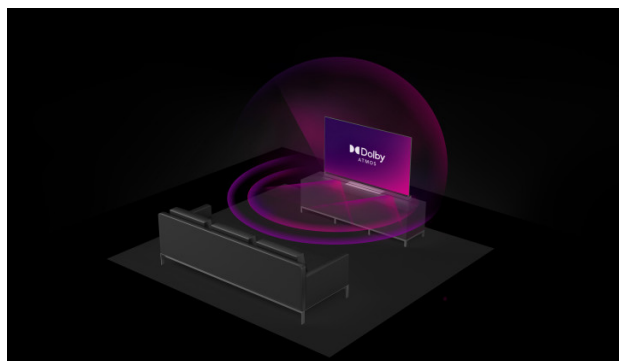

JVC

UHD Televizija

LT-50VU3100

- > Ultra HD 4K
- > Smart TV
- > 3 HDMI, 1 USB
- > Dolby Vision HDR
- > Super Resolution

Dolby Atmos

Потребителят може да изпита Dolby Atmos в киното и да получи същото това преживяване на Dolby Atmos в дома като никое друго звуково решение.

4K HDR Immersive

4K HDR Immersive Logo pruža sigurnost potrošačima da će nivo kvalitete slike koji obećava ova tehnologija biti učinkovito isporučen i reproduciran na JVC televizorima.

Micro Dimming

Algoritam za bolji kontrast i živopisnu kvalitetu slike. Ovo je omogućeno dubinskom analizom svakog piksela, ostvarivanjem tamnih i svijetlih regija i primjenom zasebnog pozadinskog osvjetljenja.

Ekran

Veličina ekrana	50"
Rezolucija	3840x2160
Vrsta panela	DLED
Svjetlost	350

Glavne karakteristike

Smart TV	Da
Vrsta procesora	QUAD CORE
TV-DVD kombinacija	Ne
100Hz	Ne

Video

HDR	Da
Dolby vizija HDR	Da
UHD brojač	Da
Način prikaza slike	Dynamic, Game,Sports, Cinema, Natural, User
Hibridna zapisna gama (HLG)	Da
Wide Color Gamut	Ne
MEMC	Ne
Super Resolution	Da
Micro Dimming	Da