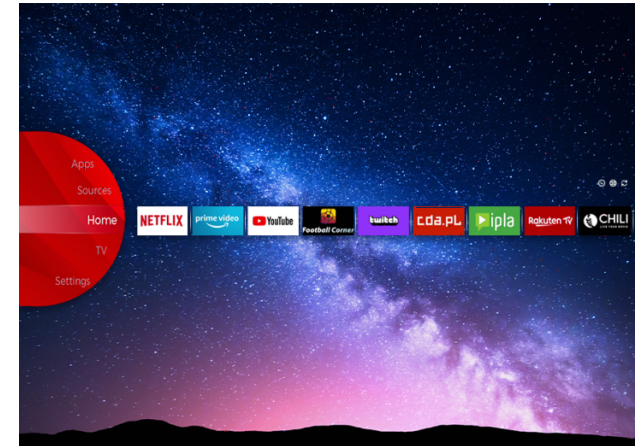

JVC

UHD Televizija

LT-50VU6900

- > MEMC
- > Ultra HD 4K
- > 3 HDMI, 2 USB
- > Smart TV
- > Dolby Vision

Bluetooth™

NETFLIX

YouTube

Super Resolution

Micro Dimming

Ultra HD (4K)

Uhvatite svaki detalj u svakom uglu ekrana sa oštrijom širokom paletom boja. Osjećajte se kao da živite u šarenom virtualnom svijetu ili ste okruženi slikama poznatih umjetnika u umjetničkoj galeriji putem UHD 4K.

Dolby vizija HDR

Revolucija u viziji. S nevjerovatnom svjetlinom, kontrastom i bojama, JVC televizori oživljavaju zabavu pred vašim očima. Potpuno iskorištavajući maksimalni potencijal nove tehnologije kinoprojeksijske, Dolby Vision daje rezultat profinjene, živopisne slike zbog koje ćete zaboraviti da gledate u ekran.

JVC Smart Portal

JVC Smart Center omogućuje vam pristup raznim internetskim sadržajima jednostavnim klikom na daljinski upravljač. Korištenjem Smart TV aplikacija u osnovi možete strujati muziku, video zapise i filmove u stvarnom vremenu iz nekoliko aplikacija. Propuštene epizode omiljenih TV emisija možete gledati putem usluge nadoknade; možete iznajmiti najnovije filmove ili gledati video zapise na internetu.