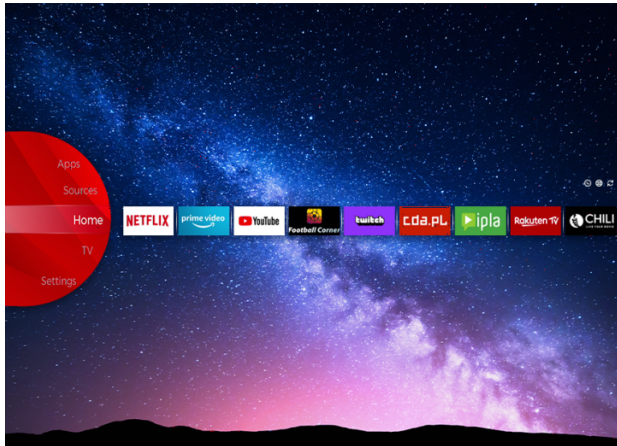

## UHD Televizija

LT-55VU6100

- > Ultra HD 4K
- > Smart TV
- > 3 HDMI, 2 USB
- > Dolby Atmos & Dolby Vision HDR
- > MEMC

Super Resolution

Micro Dimming

DTS X

NETFLIX

## JVC Smart Portal

JVC Smart Center omogućuje vam pristup raznim internetskim sadržajima jednostavnim klikom na daljinski upravljač. Korištenjem Smart TV aplikacija u osnovi možete strujati muziku, video zapise i filmove u stvarnom vremenu iz nekoliko aplikacija. Propuštene epizode omiljenih TV emisija možete gledati putem usluge nadoknade; možete iznajmiti najnovije filmove ili gledati video zapise na internetu.