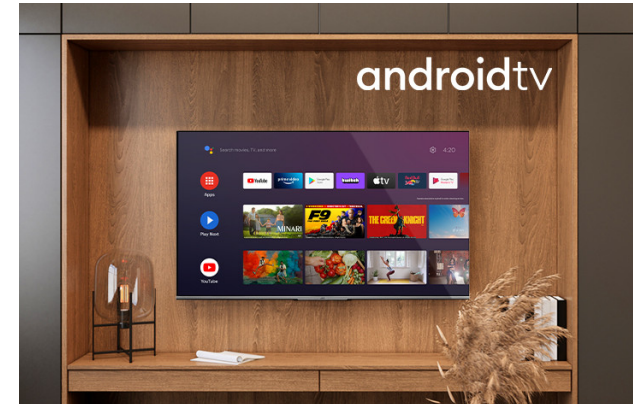

Android TV

Istražite hiljade filmova, emisija, igara i dobijte odgovore na svoja pitanja na velikom ekranu uz Android TV