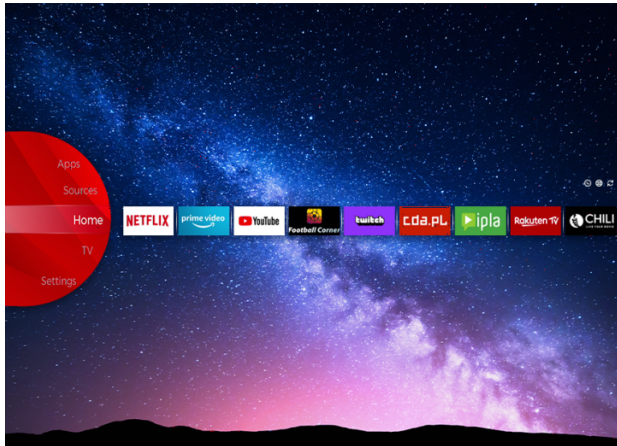

JVC

UHD Televizija

LT-58VU6100

- > Ultra HD 4K
- > Smart TV
- > 3 HDMI, 2 USB
- > Dolby Atmos & Dolby Vision HDR
- > MEMC

Super Resolution

Micro Dimming

dts x

NETFLIX

prime video

JVC Smart Portal

JVC Smart Center omogućuje vam pristup raznim internetskim sadržajima jednostavnim klikom na daljinski upravljač. Korištenjem Smart TV aplikacija u osnovi možete strujati muziku, video zapise i filmove u stvarnom vremenu iz nekoliko aplikacija. Propuštene epizode omiljenih TV emisija možete gledati putem usluge nadoknade; možete iznajmiti najnovije filmove ili gledati video zapise na internetu.

4K HDR Immersive

4K HDR Immersive Logo pruža sigurnost potrošačima da će nivo kvalitete slike koji obećava ova tehnologija biti učinkovito isporučen i reproduciran na JVC televizorima.

Ekran

Veličina ekrana	58"
Rezolucija	3840x2160
Vrsta panela	DLED
Svjetlost	350