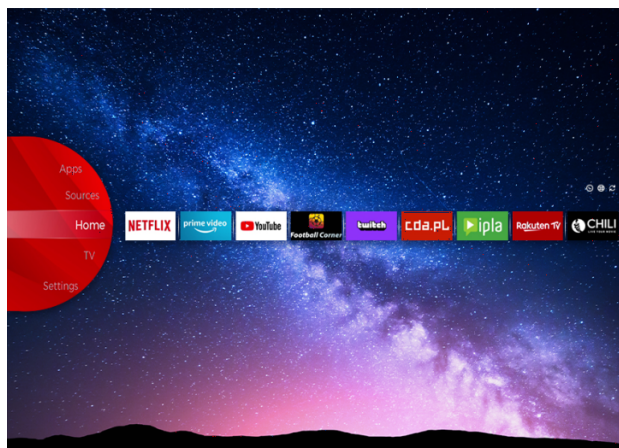

JVC

UHD Televizija

LT-58VU6100

- > Ultra HD 4K
- > Smart TV
- > 3 HDMI, 2 USB
- > Dolby Atmos & Dolby Vision HDR
- > MEMC

Super Resolution

Micro Dimming

dts x

NETFLIX

JVC Smart Portal

JVC Smart Center omogućuje vam pristup raznim internetskim sadržajima jednostavnim klikom na daljinski upravljač. Korištenjem Smart TV aplikacija u osnovi možete strujati muziku, video zapise i filmove u stvarnom vremenu iz nekoliko aplikacija. Propuštene epizode omiljenih TV emisija možete gledati putem usluge nadoknade; možete iznajmiti najnovije filmove ili gledati video zapise na internetu.