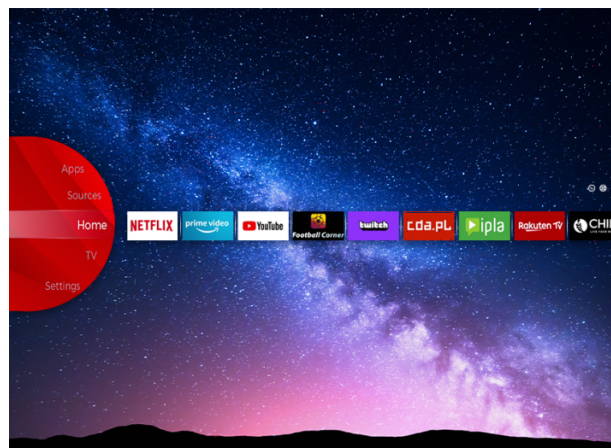

JVC

UHD Televizija

LT-65VU3900

- > Ultra HD 4K
- > 3 HDMI, 1 USB
- > Smart TV
- > Netflix 4K
- > Dolby Audio

NETFLIX

Ultra HD (4K)

Uхватite svaki detalj u svakom uglu ekrana sa oštrijom širokom paletom boja. Osjećajte se kao da živite u šarenom virtualnom svijetu ili ste okruženi slikama poznatih umjetnika u umjetničkoj galeriji putem UHD 4K.

JVC Smart Portal

JVC Smart Center omogućuje vam pristup raznim internetskim sadržajima jednostavnim klikom na daljinski upravljač. Korištenjem Smart TV aplikacija u osnovi možete strujati muziku, video zapise i filmove u stvarnom vremenu iz nekoliko aplikacija. Propuštene epizode omiljenih TV emisija možete gledati putem usluge nadoknade; možete iznajmiti najnovije filmove ili gledati video zapise na internetu.

Dolby Audio

Poboljšava audio iskustvo za reprodukciju zvučnika. Dolby Audio Processing (DAP) je skup tehnologija naknadne obrade osmišljenih da poboljšaju reprodukciju zvuka na televizoru pomoću zvučnika za televizor.