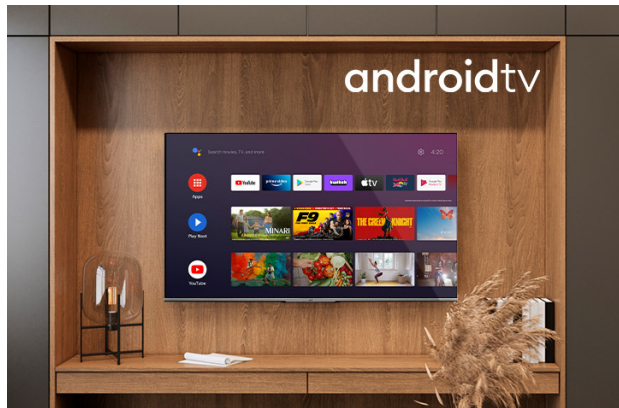

Android Телевизии

LT-32VAH3000

- > Android TV
- > Super Resolution
- > HDR10
- > HD-READY
- > 3 HDMI, 2 USB

Android TV

Разгледайте хиляди филми, предавания, игри и получите отговори на въпросите си на големия екран с Android TV

Ok Google

Използвайте гласа си, за да търсите предавания, да контролирате телевизора си, да планирате деня си и др. Просто попитай Google.

Dolby Audio

Подобрява аудио изживяването за възпроизвеждане на високоговорители. Dolby Audio Processing (DAP) е пакет от пост - технологии за обработка, предназначени за подобряване на опита за възпроизвеждане на аудио на телевизор с помощта на телевизионни високоговорители.

➤ Екран

Размери на екрана	32"
Резолюция	1366x768
Тип на панела	DLED
Яркост	250
Wide Color Gamut	He

➤ Основни характеристики

Smart TV	Da
Тип процесор	QUAD CORE
TV-DVD Combi	He
100Hz	He

➤ Видео

HDR	Da
Dolby Vision HDR	He
UHD Upscaler	He
Мод на изображения	Dynamic, Game,Sports, Cinema, Natural, User
Хибридна регистрационна гама (HLG)	Da
Wide Color Gamut	He
MEMC	He
Super Resolution	Da
Micro Dimming	He