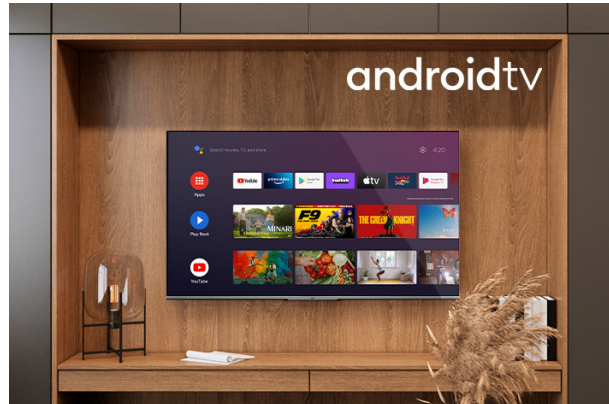

Android Телевизии

LT-43VA6100

- > Ultra HD 4K
- > Android TV
- > 4 HDMI, 2 USB
- > Super Resolution
- > Dolby Vision HDR

4K HDR Immersive

4K HDR Immersive Logo осигурява увереност на потребителите, че нивото на качество на изображението, обещано от тази технология, ще бъде ефективно доставено и възпроизведено на телевизорите JVC.

Android TV

Разгледайте хиляди филми, предавания, игри и получите отговори на въпросите си на големия екран с Android TV

Dolby Vision HDR

Революция във зрението. С невероятна яркост, контраст и цвят, телевизорите JVC вдъхва живот на забавленията пред очите ви. Като напълно ливъридж максималния потенциал на новата технология за прожектиране на киното, Dolby Vision дава резултат от изискано, животообразно изображение, което ще ви накара да забравите, че гледате екран.