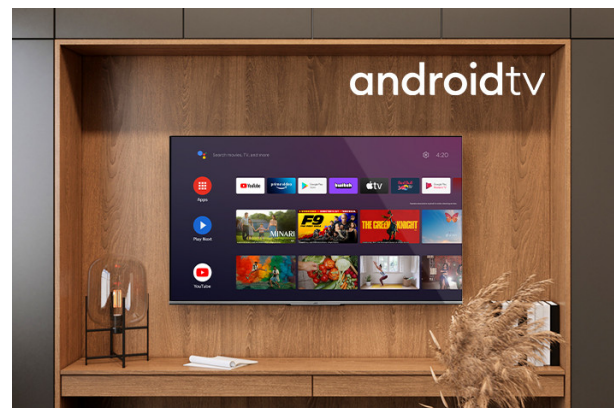

Android Телевизии QLED

LT-43VAQ8100

- > Ultra HD 4K
- > QLED
- > Android TV
- > 3 HDMI, 2 USB
- > Super Resolution

4K HDR Immersive

4K HDR Immersive Logo осигурява увереност на потребителите, че нивото на качество на изображението, обещано от тази технология, ще бъде ефективно доставено и възпроизведено на телевизорите JVC.

QLED

Създадени да поддържат над 90% от цветовата гама DC1-P3, телевизорите Quantum Dot Android осигуряват удивителни нива на точност на цвета и изображението.

Android TV

Разгледайте хиляди филми, предавания, игри и получите отговори на въпросите си на големия екран с Android TV