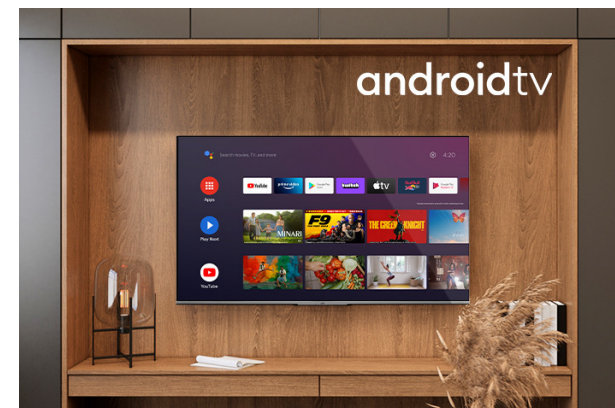

Android Телевизии

LT-50VA8000

- > Ultra HD 4K
- > 4 HDMI, 2 USB
- > Android TV
- > Dolby Vision
- > Netflix 4K

Ултра HD (4K)

Хванете всеки детайл на всеки ъгъл на екрана с по-рядка широка гама от цветове. Чувствайте се като да живеете в колоритен виртуален свят или да сте заобиколени от картини на известни художници в художествена галерия чрез UHD 4K.

Dolby Vision HDR

Революция във зрението. С невероятна яркост, контраст и цвят, телевизорите JVC вдъхва живот на забавленията пред очите ви. Като напълно ливъридж максималния потенциал на новата технология за прожектиране на киното, Dolby Vision дава резултат от изискано, животообразно изображение, което ще ви накара да забравите, че гледате екран.