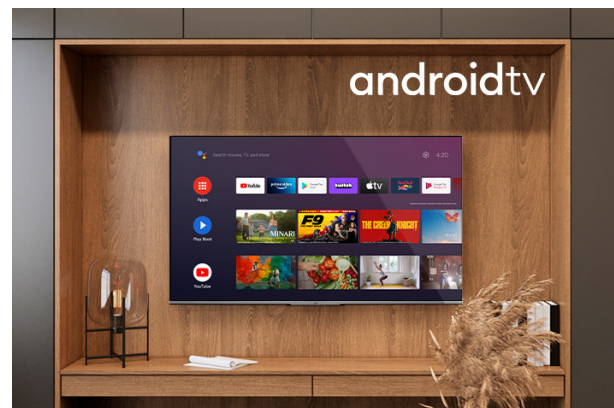

Android Телевизии QLED

LT-50VAQ8100

- > Ultra HD 4K
- > QLED
- > Android TV
- > 3 HDMI, 2 USB
- > Super Resolution

4K HDR Immersive

4K HDR Immersive Logo осигурява увереност на потребителите, че нивото на качество на изображението, обещано от тази технология, ще бъде ефективно доставено и възпроизведено на телевизорите JVC.

QLED

Създадени да поддържат над 90% от цветовата гама DC1-P3, телевизорите Quantum Dot Android осигуряват удивителни нива на точност на цвета и изображението.

Android TV

Разгледайте хиляди филми, предавания, игри и получите отговори на въпросите си на големия екран с Android TV

➤ Екран

Размери на екрана	50"
Резолюция	3840x2160
Тип на панела	DLED
Яркост	350
QLED	Da

➤ Основни характеристики

Smart TV	Da
Тип процесор	QUAD CORE
TV-DVD Combi	He
100Hz	He

➤ Видео

HDR	Da
Dolby Vision HDR	Da
UHD Upscaler	Da
Мод на изображения	Dynamic, Game,Sports, Cinema, Natural, User
Хибридна регистрационна гама (HLG)	Da
Wide Color Gamut	QLED
MEMC	He
Super Resolution	Da
Micro Dimming	Da