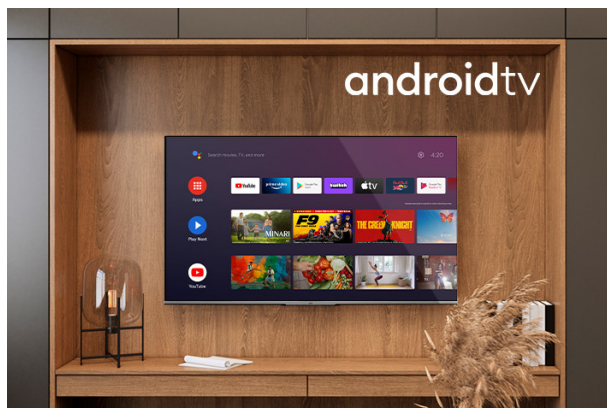

Android Телевизии

LT-65VA6100

- > Ultra HD 4K
- > Android TV
- > 4 HDMI, 2 USB
- > Super Resolution
- > Dolby Vision HDR

4K HDR Immersive

4K HDR Immersive Logo осигурява увереност на потребителите, че нивото на качество на изображението, обещано от тази технология, ще бъде ефективно доставено и възпроизведено на телевизорите JVC.

Android TV

Разгледайте хиляди филми, предавания, игри и получите отговори на въпросите си на големия екран с Android TV

Dolby Vision HDR

Революция във зрението. С невероятна яркост, контраст и цвят, телевизорите JVC вдъхва живот на забавленията пред очите ви. Като напълно ливъридж максималния потенциал на новата технология за прожектиране на киното, Dolby Vision дава резултат от изискано, животообразно изображение, което ще ви накара да забравите, че гледате екран.

➤ Екран

Размери на екрана	65"
Резолюция	3840x2160
Тип на панела	DLED
Яркост	350

➤ Основни характеристики

Smart TV	Da
Тип процесор	QUAD CORE
TV-DVD Combi	He
100Hz	He

➤ Видео

HDR	Da
Dolby Vision HDR	Da
UHD Upscaler	Da
Мод на изображения	Dynamic, Game,Sports, Cinema, Natural, User
Хибридна регистрационна гама (HLG)	Da
Wide Color Gamut	He
MEMC	He
Super Resolution	Da
Micro Dimming	Da