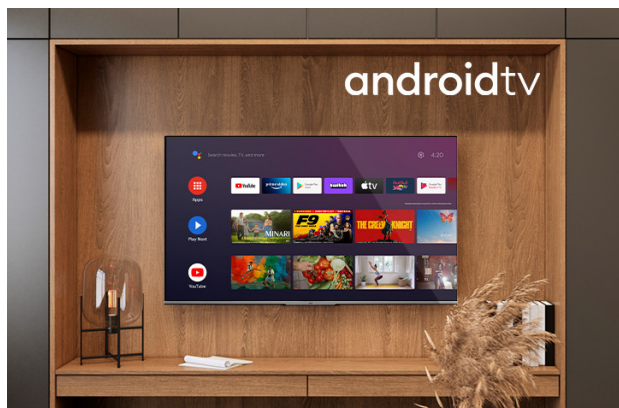

Android Телевизии

LT-39VAH3000

- > HD Ready
- > Android TV
- > 3 HDMI, 2USB
- > HDR10
- > Super Resolution

Android TV

Разгледайте хиляди филми, предавания, игри и получите отговори на въпросите си на големия екран с Android TV

Dolby Audio

Подобрява аудио изживяването за възпроизвеждане на високоговорители. Dolby Audio Processing (DAP) е пакет от пост - технологии за обработка, предназначени за подобряване на опита за възпроизвеждане на аудио на телевизор с помощта на телевизионни високоговорители.

Ok Google

Използвайте гласа си, за да търсите предавания, да контролирате телевизора си, да планирате деня си и др. Просто попитай Google.

➤ Екран

Размери на екрана	39
Резолюция	1366x768
Тип на панела	DLED
Яркост	300