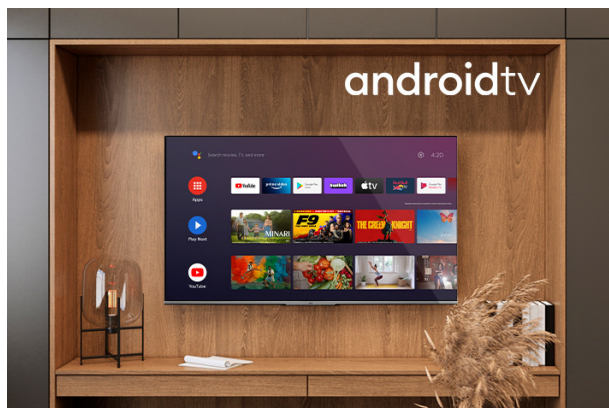

## Android Телевизии

LT-43VA7100

- > Ultra HD 4K
- > Android TV
- > 4 HDMI, 2 USB
- > Super Resolution
- > Dolby Vision HDR

## 4K HDR Immersive

4K HDR Immersive Logo осигурява увереност на потребителите, че нивото на качество на изображението, обещано от тази технология, ще бъде ефективно доставено и възпроизведено на телевизорите JVC.