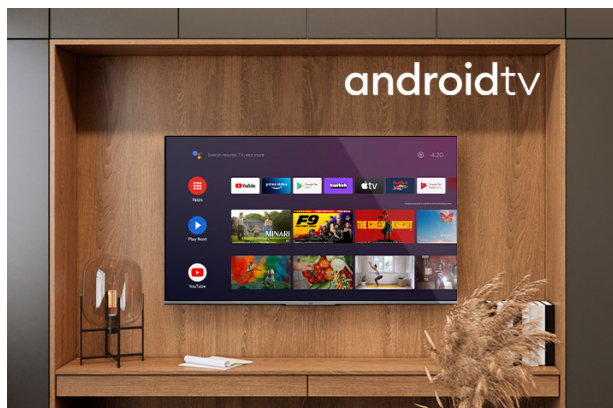

Android Телевизии QLED

LT-50VAQ6100

- > Ultra HD 4K
- > QLED
- > Android TV
- > 3 HDMI, 2 USB
- > Super Resolution

Micro Dimming

Алгоритъм за по-добър контраст и ярко качество на картината. Това се осигурява чрез дълбок анализ на всеки пиксел, реализиране на тъмни и ярки региони и прилагане на отделна подсветка.

Android TV

Разгледайте хиляди филми, предавания, игри и получите отговори на въпросите си на големия екран с Android TV

4K HDR Immersive

4K HDR Immersive Logo осигурява увереност на потребителите, че нивото на качество на изображението, обещано от тази технология, ще бъде ефективно доставено и възпроизведено на телевизорите JVC.

➤ Екран

Размери на екрана	50"
Резолюция	3840x2160
Тип на панела	DLED
Яркост	250
Wide Color Gamut	QLED
QLED	Da

➤ Основни характеристики

Smart TV	Da
Тип процесор	QUAD CORE
TV-DVD Combi	He
100Hz	He

➤ Видео

HDR	Da
Dolby Vision HDR	Da
UHD Upscaler	Da
Мод на изображения	Dynamic, Game,Sports, Cinema, Natural, User
Хибридна регистрационна гама (HLG)	Da
Wide Color Gamut	QLED
MEMC	He
Super Resolution	Da
Micro Dimming	Da