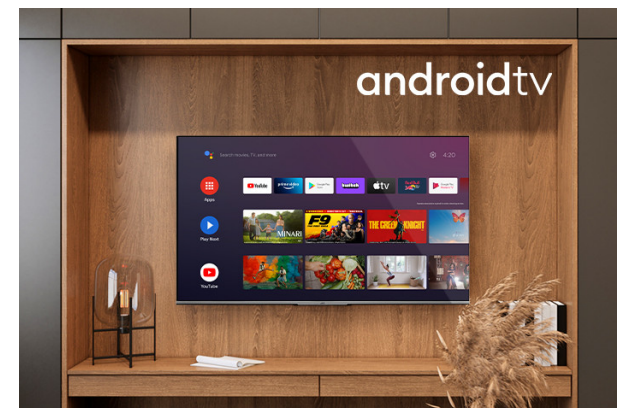

Android TV

Разгледайте хиляди филми, предавания, игри и получите отговори на въпросите си на големия екран с Android TV